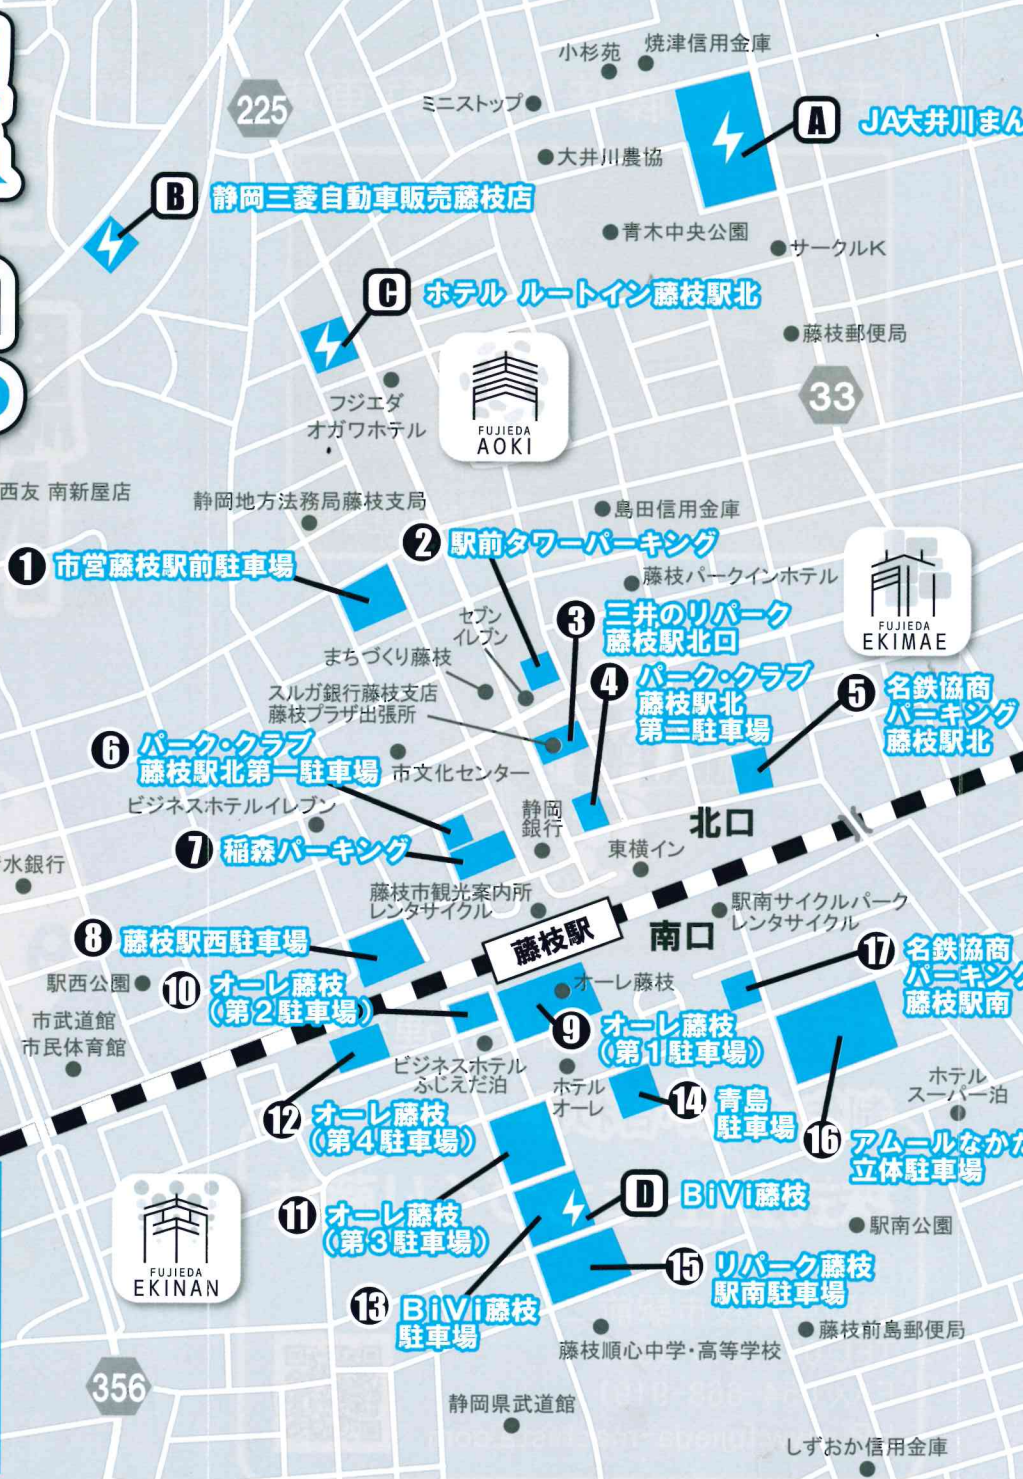

# 藤枝駅周辺 EVスタンド & 時間貸し 駐車場MAP

## EVスタンド

- A** JA大井川まんさいかん藤枝
- B** 静岡三菱自動車販売藤枝店
- C** ホテル ルートイン藤枝駅北
- D** BiVi藤枝

## 時間貸し駐車場

① 市営藤枝駅前駐車場	71台
② 駅前タワーパーキング	34台
③ 三井のリパーク藤枝駅北口駐車場	9台
④ パーク・クラブ藤枝駅北第二駐車場	8台
⑤ 名鉄協商パーキング藤枝駅北	29台
⑥ パーク・クラブ藤枝駅北第一駐車場	11台
⑦ 稲森パーキング	36台
⑧ 藤枝駅西駐車場	72台
⑨ オーレ藤枝 第1駐車場	444台
⑩ オーレ藤枝 第2駐車場	150台
⑪ オーレ藤枝 第3駐車場	60台
⑫ オーレ藤枝 第4駐車場	106台
⑬ BiVi藤枝駐車場	448台
⑭ 青島駐車場	平日7台・土日30台
⑮ リパーク藤枝駅南駐車場	36台
⑯ アムールなかだ立体駐車場	328台
⑰ 名鉄協商パーキング藤枝駅南	13台